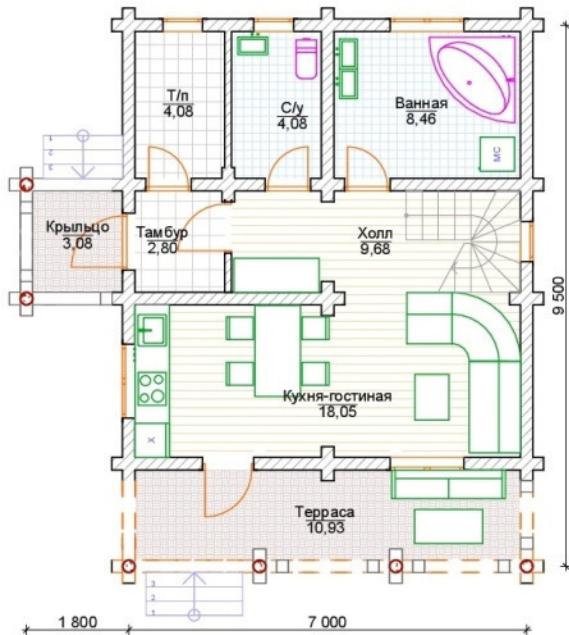

План 1 этажа

Площадь 1 этажа - 62,02 м²

Общая площадь дома - 116,91 м²

План 2 этажа

Площадь 2 этажа - 54,89 м²

Общая площадь дома - 116,91 м²