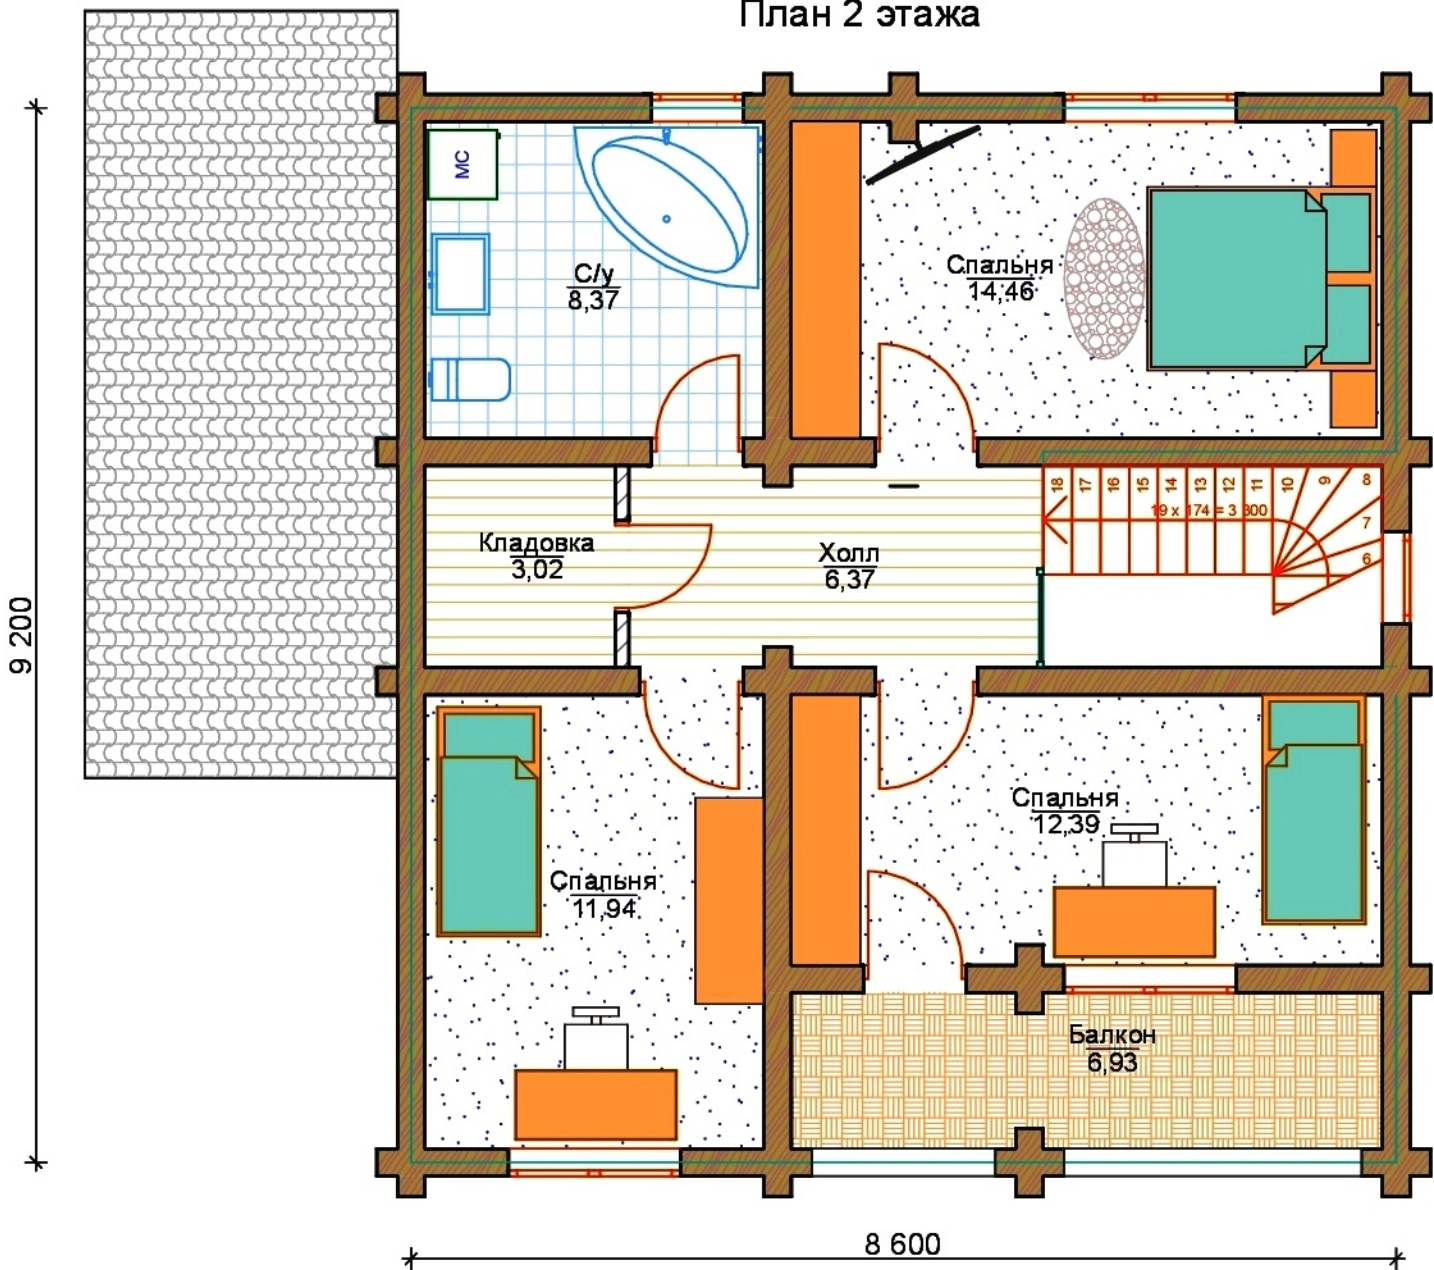

# План 1 этажа

Площадь 1 этажа - 79,39 м<sup>2</sup>  
Общая площадь дома - 142,87 м<sup>2</sup>

# План 2 этажа

Площадь 2 этажа - 63,48 м<sup>2</sup>

Общая площадь дома - 142,87 м<sup>2</sup>