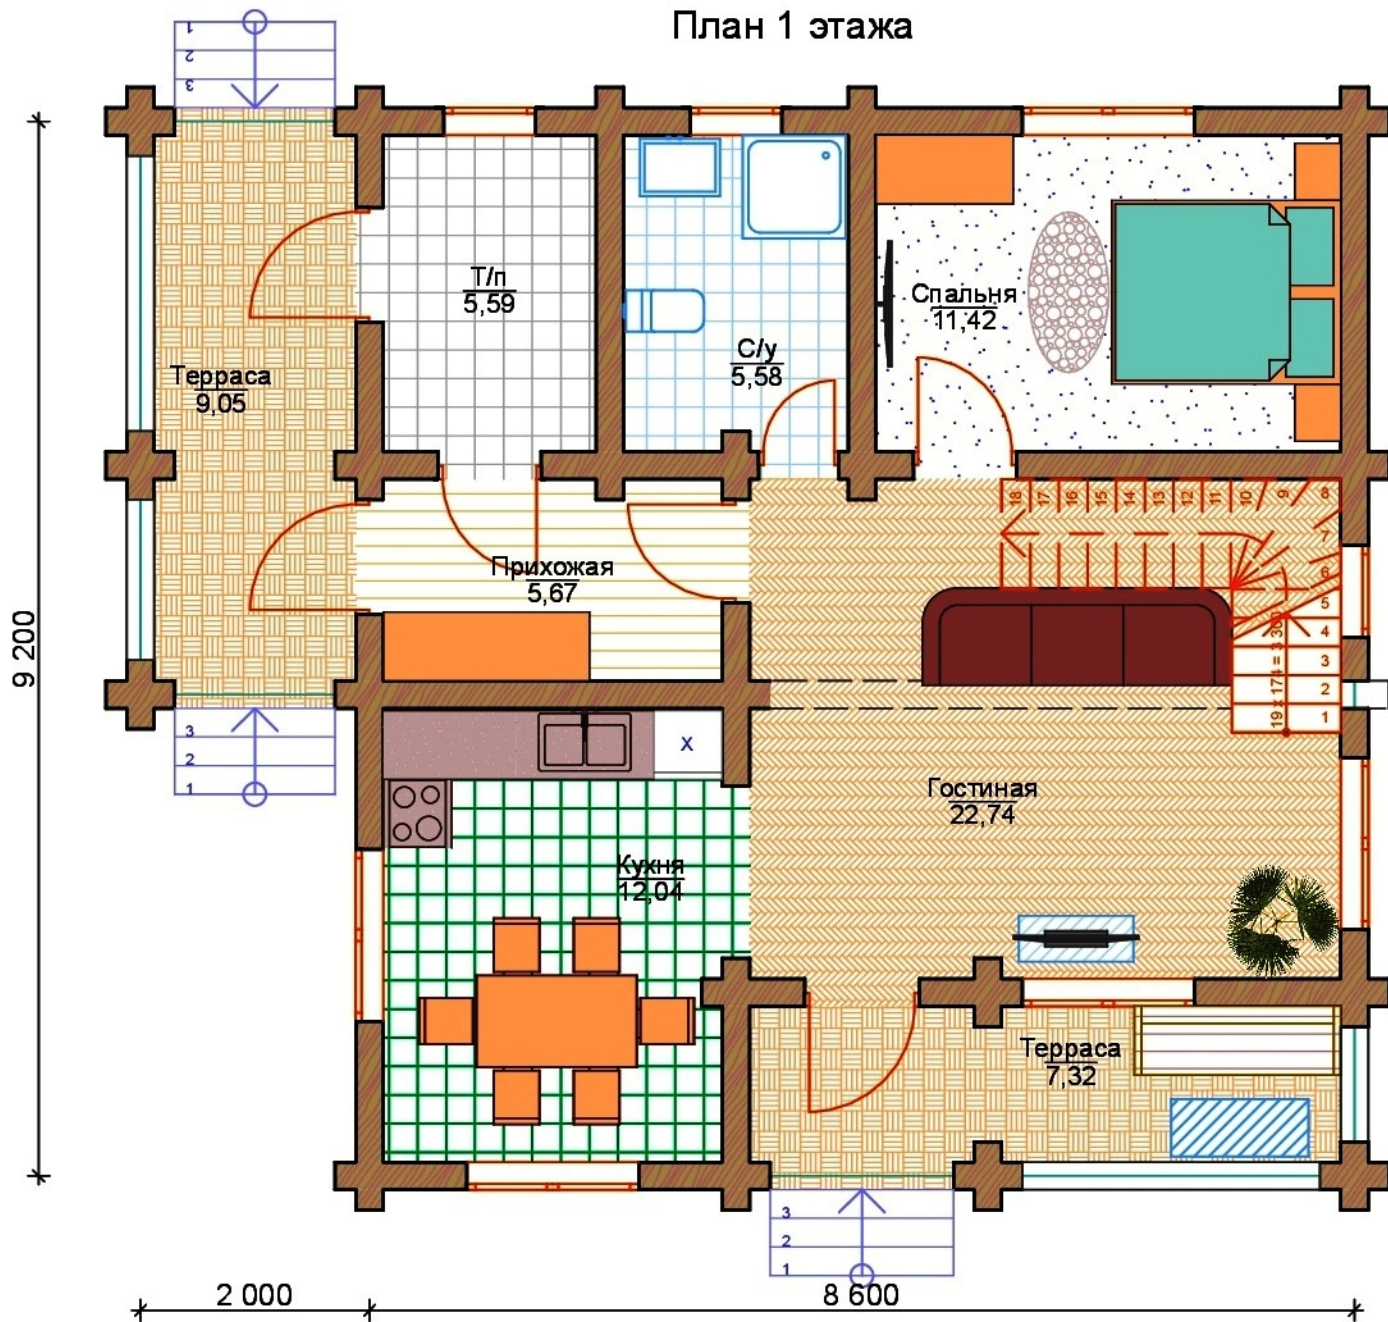

# План 1 этажа

Площадь 1 этажа - 79,39 м<sup>2</sup>  
Общая площадь дома - 142,87 м<sup>2</sup>

# План 2 этажа

Площадь 2 этажа - 63,48 м<sup>2</sup>

Общая площадь дома - 142,87 м<sup>2</sup>